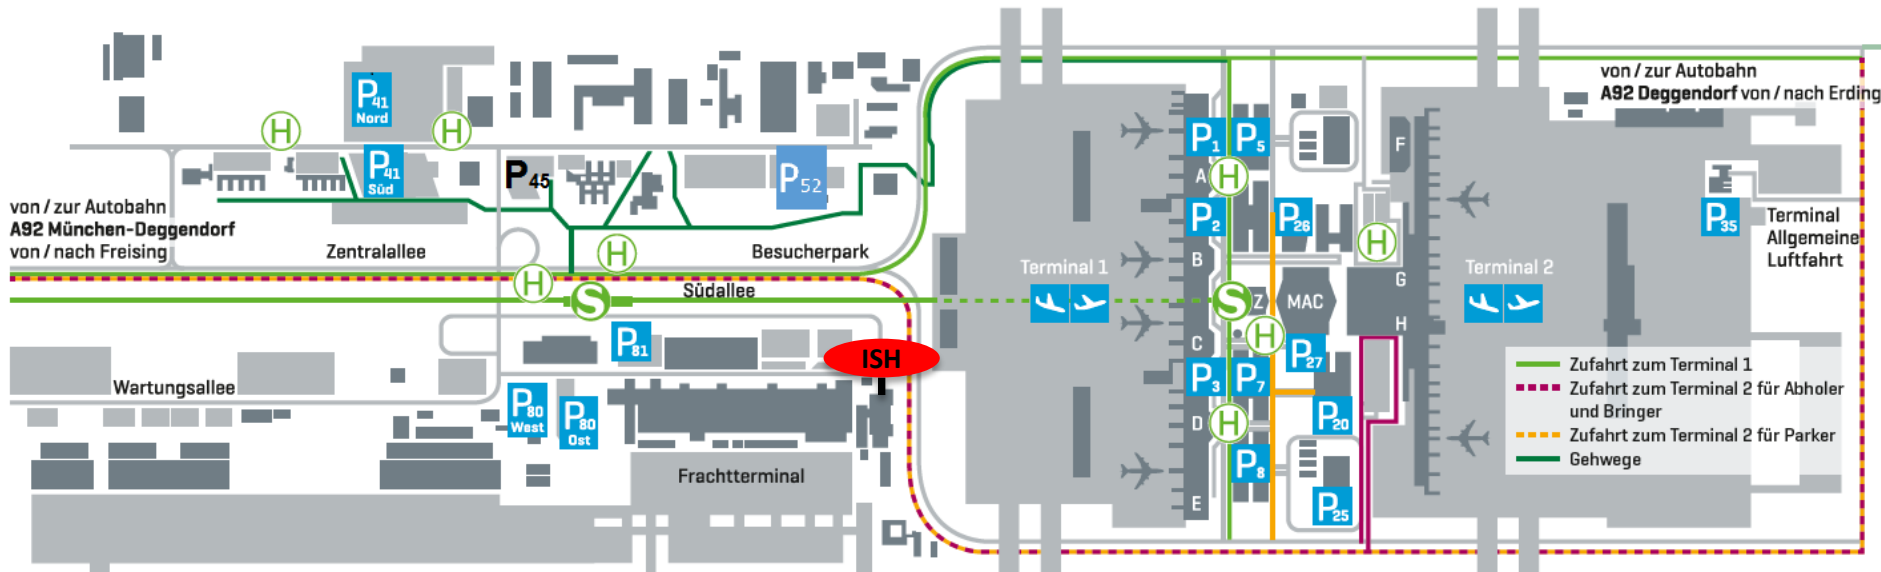

Anfahrtsbeschreibung ISH

Anfahrtsbeschreibung

Mit dem Auto – von der A92 in Fahrtrichtung Landshut

- Am Autobahnkreuz 6-Dreieck Flughafen München-Franz Josef Strauß rechts halten und den Schildern in Richtung Hallbergmoos/Flughafen München-Franz Josef Strauß folgen
- Links halten
- Weiter auf Zentralallee
- Ausfahrt Richtung Wartungsallee
- Geradeaus auf Südallee
- Am Ende der Südallee befindet sich das ISH auf der rechten Seite

Anfahrtsbeschreibung ISH

Anfahrtsbeschreibung ISH

Anfahrtsbeschreibung

Mit der S-Bahn / dem Flugzeug

- Ausstieg S-Bahn-Linie S1, S8 „Besucherpark“ – Richtung Süddallee/ Flight-Operations-Center (FOC / Lufthansa)
- Entlang des blau gekennzeichneten Fußweges an den Frachtgebäuden vorbei, bis zum Ende der Straße
- Auf der rechten Seite befindet sich die ISH Lokation