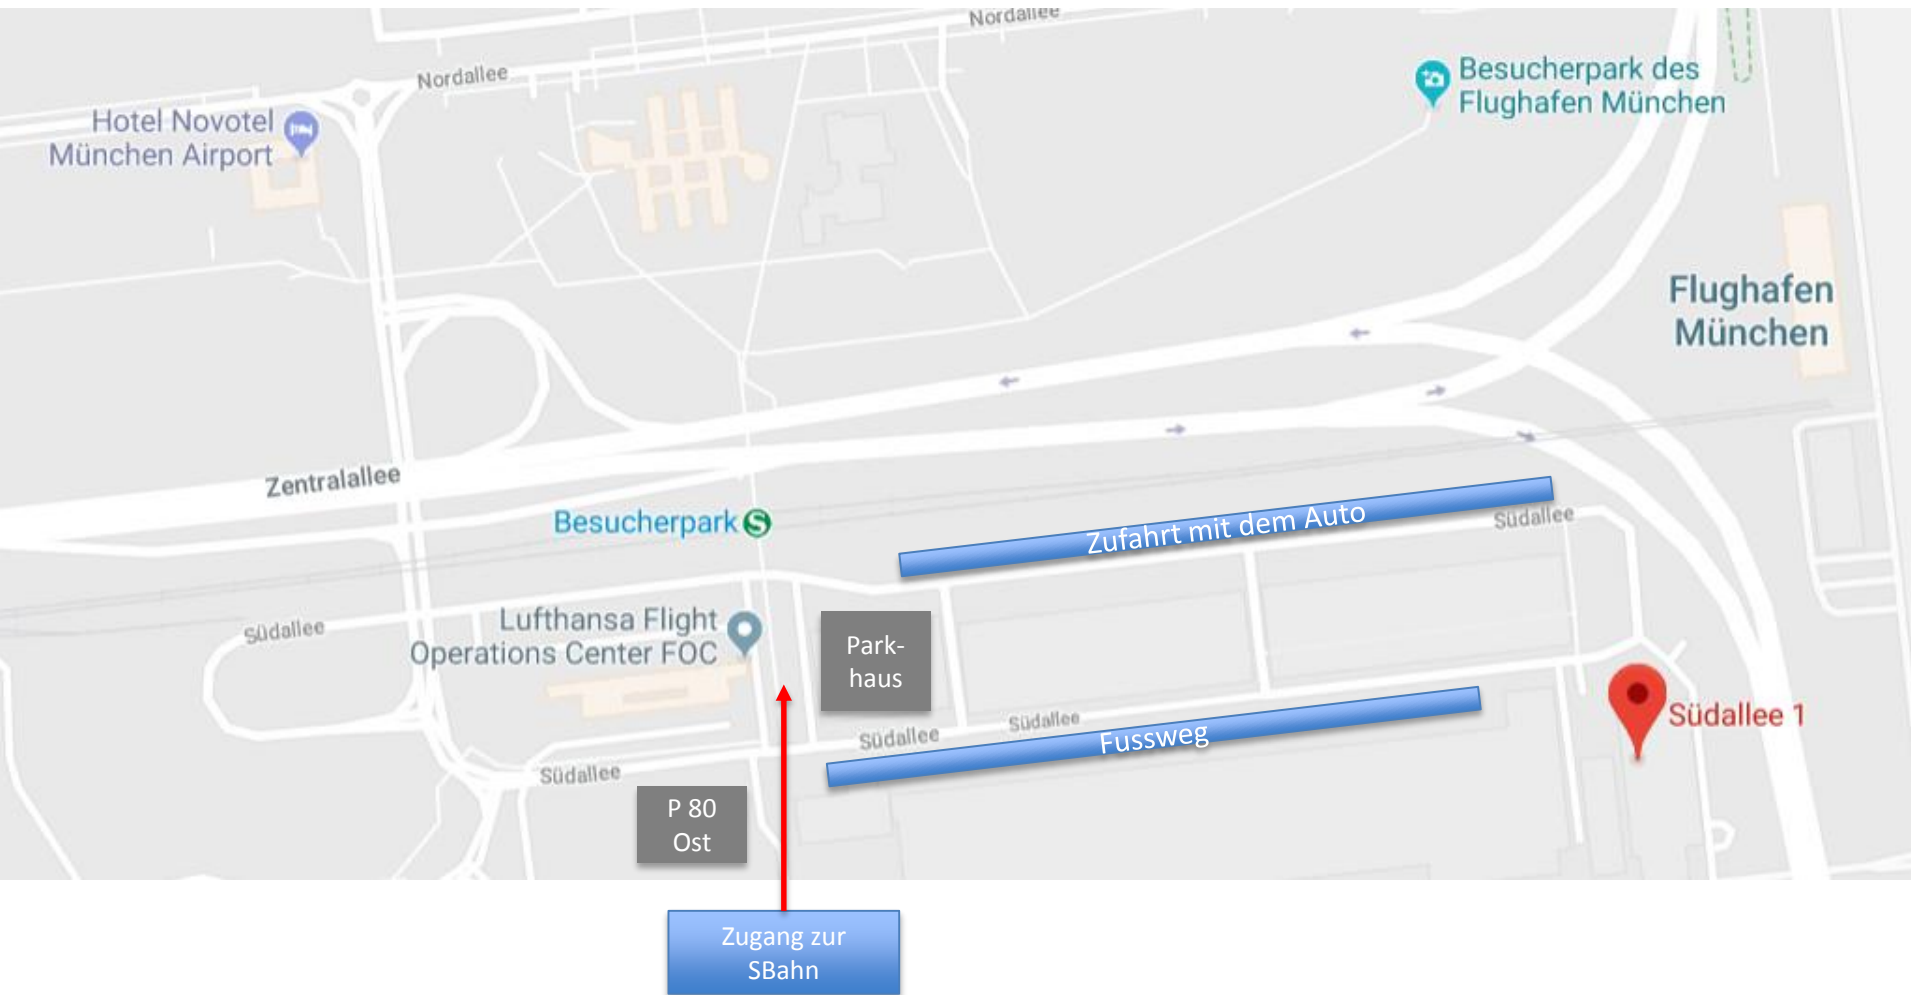

Anfahrtsbeschreibung ISH

Anfahrtsbeschreibung

Mit dem Auto – von der A92 in Fahrtrichtung Landshut

- Am Autobahnkreuz 6-Dreieck Flughafen München-Franz Josef Strauß rechts halten und den Schildern in Richtung Hallbergmoos/Flughafen München-Franz Josef Strauß folgen
- Links halten
- Weiter auf Zentralallee
- Ausfahrt Richtung Wartungsallee
- Geradeaus auf Südallee
- Am Ende der Südallee befindet sich das ISH auf der rechten Seite

Anfahrtsbeschreibung ISH

Anfahrtsbeschreibung ISH

Anfahrtsbeschreibung

Mit der S-Bahn / dem Flugzeug

- Ausstieg S-Bahn-Linie S1, S8 „Besucherpark“ – Richtung Süddallee/ Flight-Operations-Center (FOC / Lufthansa)
- Entlang des blau gekennzeichneten Fußweges an den Frachtgebäuden vorbei, bis zum Ende der Straße
- Auf der rechten Seite befindet sich die ISH Lokation