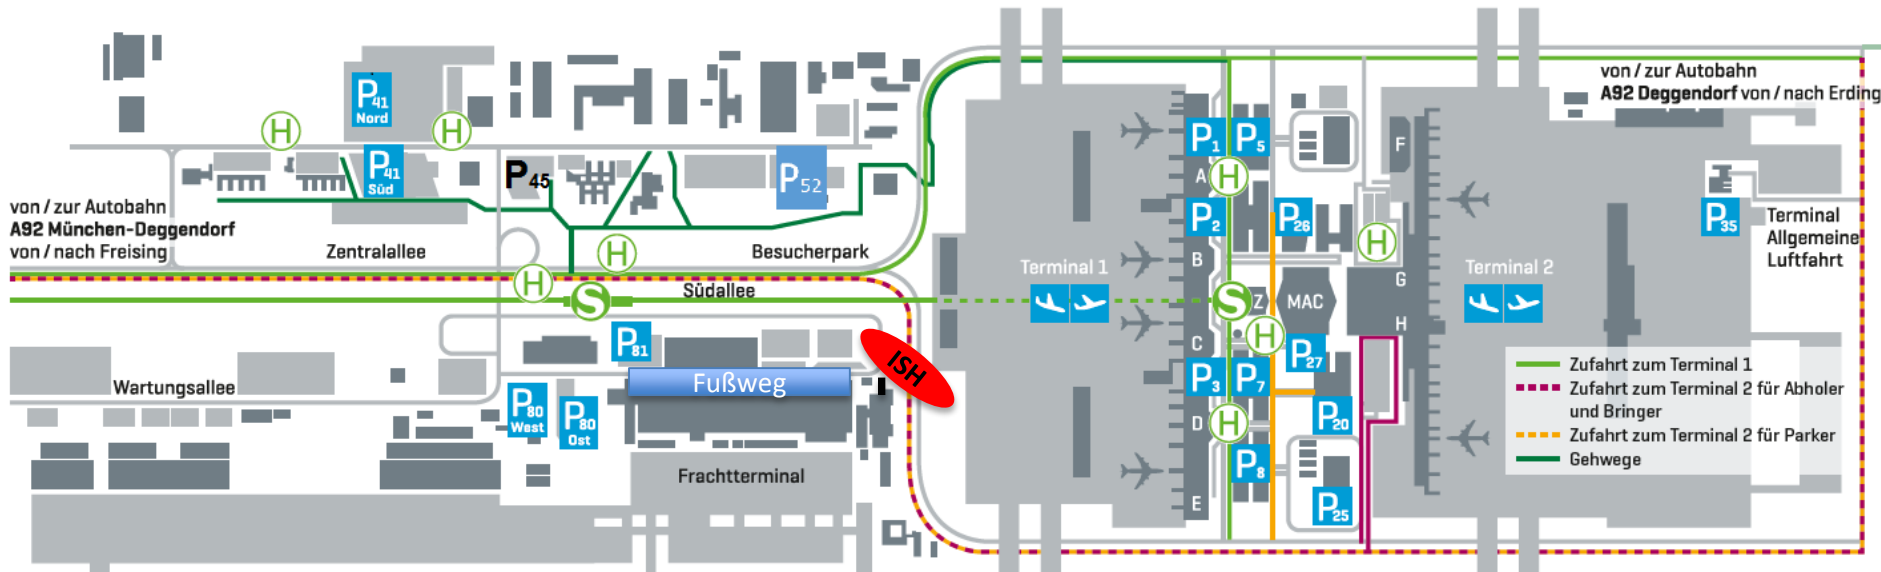

Anfahrtsbeschreibung ISH

Anfahrtsbeschreibung

Mit dem Auto – von der A92 in Fahrtrichtung Landshut

- Am Autobahnkreuz 6-Dreieck Flughafen München-Franz Josef Strauß rechts halten und den Schildern in Richtung Hallbergmoos/Flughafen München-Franz Josef Strauß folgen
- Links halten
- Weiter auf Zentralallee
- Ausfahrt Richtung Wartungsallee
- Geradeaus auf Südallee
- Am Ende der Südallee befindet sich das ISH auf der rechten Seite

Anfahrtsbeschreibung ISH

Anfahrtsbeschreibung ISH

Anfahrtsbeschreibung

Mit der S-Bahn / dem Flugzeug

- Ausstieg S-Bahn-Linie S1, S8 „Besucherpark“ – Richtung Süddallee/ Flight-Operations-Center (FOC / Lufthansa)
- Entlang des blau gekennzeichneten Fußweges an den Frachtgebäuden vorbei, bis zum Ende der Straße
- Auf der rechten Seite befindet sich die ISH Lokation